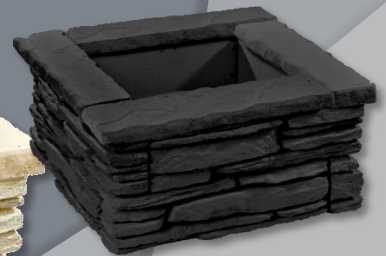

RÉSISTE AU GEL

Retrouvez tous nos
modèles en flashant
notre QR code

Du traditionnel au contemporain...

Bloc muret St Lary

Composez vos bordures ou jardinières avec
ces éléments faciles à poser...

Prix à l'unité

Prix à l'unité

Dessus pour
bloc muret St Lary
Ton pierre Réf. 212769
Ton ardoise Réf. 017519
Long. 45 cm
Larg. 11 cm
Ep. 3 cm
Poids unitaire : 2.9 Kg

Bloc muret St Lary
Ton pierre Réf. 212768
Ton ardoise Réf. 017518
Long. 44 cm
Larg. 8 cm
Ht. 11.5 cm
Poids unitaire : 7.5 Kg