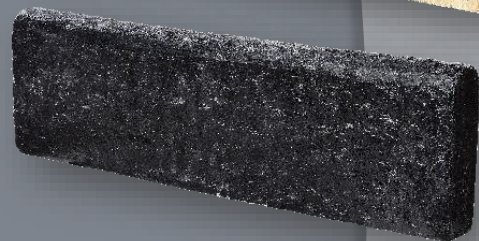

Du traditionnel au contemporain...

Les Bordures 2 faces

Embellissez vos allées avec ces bordures
 décorées sur 2 faces...

Bordure arrondie PM 2 faces
 Ton pierre Réf. 212332
 Ton anthracite Réf. 085304
 Long. 50 cm
 Larg. 5 cm
 Ht. 15 cm
 Poids unitaire : 7,8 Kg

Prix à l'unité

Bordure arrondie 2 faces H 21 cm
 Ton pierre Réf. 212726
 Ton anthracite Réf. 212727
 Long. 50 cm
 Larg. 5,5 cm
 Ht. 21 cm
 Poids unitaire : 9,5 Kg

Prix à l'unité