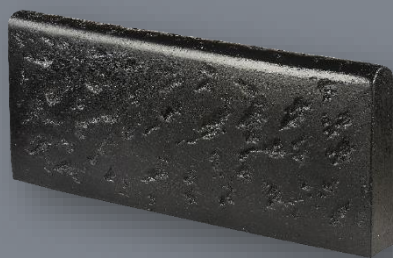

Du traditionnel au contemporain...

Les Bordures 2 faces

Embellissez vos allées avec ces bordures
 décorées sur 2 faces...

Bordure arrondie PM 2 faces
 Ton pierre Réf. 212332
 Ton anthracite Réf. 085304
 Long. 50 cm
 Larg. 5 cm
 Ht. 15 cm
 Poids unitaire : 7,8 Kg

Prix à l'unité

Bordure arrondie 2 faces H 21 cm
 Ton pierre Réf. 212726
 Ton anthracite Réf. 212727
 Long. 50 cm
 Larg. 5,5 cm
 Ht. 21 cm
 Poids unitaire : 9,5 Kg

Prix à l'unité