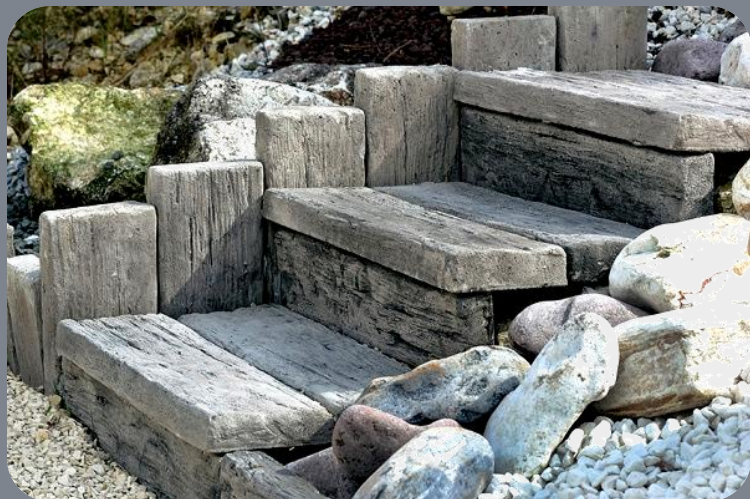

*Du traditionnel au contemporain...*

# Les bordures aspect bois & schiste

Créez et aménagez vos propres espaces verts avec  
ces bordures au fini aspect bois ou aspect schiste

Réf 219049

Réf 212440

Bordure aspect bois  
Réf. 212440  
Bordure aspect schiste  
Réf 219049  
Long. 54 cm  
Larg. 15 cm  
Ep. 4 cm  
Poids unitaire : 6 Kg