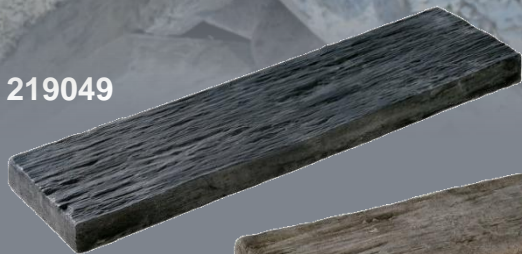

# Les bordures aspect bois & schiste

Créez et aménagez vos propres espaces verts avec  
ces bordures au fini aspect bois ou aspect schiste

Réf 219049

Réf 212440

Bordure aspect bois  
Réf. 212440  
Bordure aspect schiste  
Réf 219049  
Long. 54 cm  
Larg. 15 cm  
Ep. 4 cm  
Poids unitaire : 6 Kg