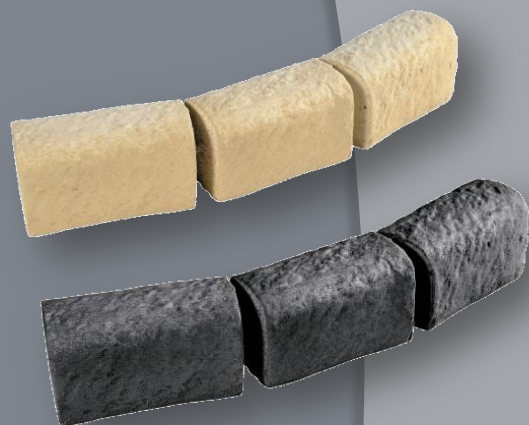

RÉSISTE AU GEL

Retrouvez tous nos  
modèles en flashant  
notre QR code

*Du traditionnel au contemporain...*

# Les Bordures rondes

Créez vos massifs et vos cheminements  
avec des bordures droites ou courbes...

Bordure ronde  
Ton pierre Réf. 212279  
Ton anthracite Réf. 212318  
Long. 60 cm  
Larg. 9 cm  
Ht. 12 cm  
Poids unitaire : 12 Kg

Bordure ronde pour courbe  
Ton pierre Réf. 212295  
Ton anthracite Réf. 212321  
Long. 62 cm  
Larg. 9 cm  
Ht. 12 cm  
Poids unitaire : 10 Kg

Prix à l'unité

Prix à l'unité