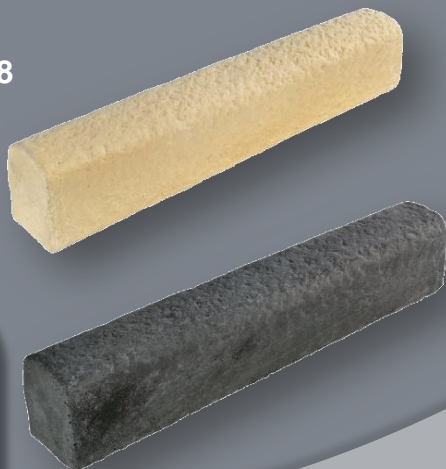

RÉSISTE AU GEL

Retrouvez tous nos  
modèles en flashant  
notre QR code

*Du traditionnel au contemporain...*

# Les Bordures rondes

Créez vos massifs et vos cheminements  
avec des bordures droites ou courbes...

Bordure ronde  
Ton pierre Réf. 212279  
Ton anthracite Réf. 212318  
Long. 60 cm  
Larg. 9 cm  
Ht. 12 cm  
Poids unitaire : 12 Kg

Bordure ronde pour courbe  
Ton pierre Réf. 212295  
Ton anthracite Réf. 212321  
Long. 62 cm  
Larg. 9 cm  
Ht. 12 cm  
Poids unitaire : 10 Kg

Prix à l'unité

Prix à l'unité