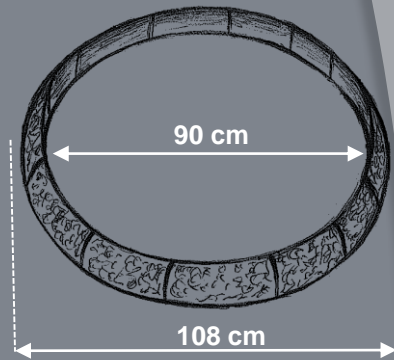

RÉSISTE AU GEL

Retrouvez tous nos
modèles en flashant
notre QR code

Du traditionnel au contemporain...

Les Bordures Rustiques

Créez vos massifs et vos cheminements avec des bordures rustiques droites ou courbes...

Prix de l'ensemble

Contour d'arbre Rustique
Ton pierre Réf. 212336
Soit 14 éléments
Ø int. 90 cm
Ø ext. 108 cm
Poids de l'ensemble : 42 Kg

Bordure Rustique courbe
Ton pierre Réf. 212333
Long. 24,5 cm
Larg. 9,5 cm
Ht. 7,5 cm
Poids unitaire : 3 Kg

Prix à l'unité

Bordure Rustique droite
Ton pierre Réf. 212334
Long. 50 cm
Larg. 9 cm
Ht. 7,5 cm
Poids unitaire : 7 Kg

Prix à l'unité