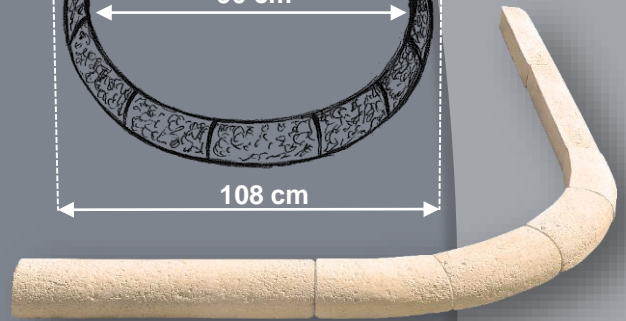

RÉSISTE AU GEL

Retrouvez tous nos
modèles en flashant
notre QR code

Du traditionnel au contemporain...

Les Bordures Rustiques

Créez vos massifs et vos cheminements avec des bordures rustiques droites ou courbes...

Prix de l'ensemble

Contour d'arbre Rustique
Ton pierre Réf. 212336
Soit 14 éléments
Ø int. 90 cm
Ø ext. 108 cm
Poids de l'ensemble : 42 Kg

Bordure Rustique courbe
Ton pierre Réf. 212333
Long. 24,5 cm
Larg. 9,5 cm
Ht. 7,5 cm
Poids unitaire : 3 Kg

Prix à l'unité

Bordure Rustique droite
Ton pierre Réf. 212334
Long. 50 cm
Larg. 9 cm
Ht. 7,5 cm
Poids unitaire : 7 Kg

Prix à l'unité