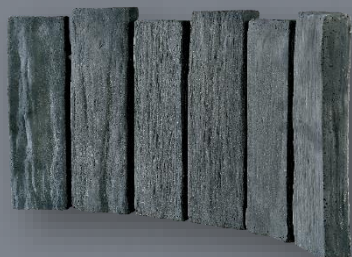

Du traditionnel au contemporain...

Les Bordurettes Aspect Schiste

Créez vous-même des séparations, des carrés potagers, des bordures... en délimitant agréablement vos espaces...

Bordurette droite aspect schiste

Ton pierre Réf. 212464

Ton ardoise Réf. 212129

Long. 50 cm

Ht. 26 cm

Ep. 2,8 cm

Poids unitaire : 6 Kg

Prix à l'unité

Bloc schiste d'angle

Ton pierre Réf. 211179

Ton ardoise Réf. 212164

Long. 7,8 cm

Larg. 7,8 cm

Ht. 29 cm

Poids unitaire : 2 Kg

Bordurette courbe aspect schiste

Ton pierre Réf. 212465