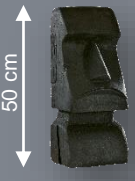

Moine assis GM
Ton vieilli Réf. 215948
Long. 46 - Larg. 40 - Ht. 53 - Kg 60

Bouddha chinois XGM
Ton vieilli Réf. 215141
Long. 42 - Larg. 38 - Ht. 41 - Kg 38

Eléphant Hindou
Ton vieilli Réf. 215951
Long. 50 - Larg. 30 - Ht. 40 - Kg 28

Fabrication Française en béton ciré & en pierre reconstituée
POUR INTÉRIEUR OU EXTÉRIEUR - RÉSISTE AU GEL

Statue Moaï H 180
Ton ciré noir Réf. 215977
Long. 44 - Larg. 50 - Ht.180 - Kg 625

Statue Moaï H 140
Ton ciré noir Réf. 215976
Long. 37 - Larg. 37 - Ht.140 - Kg 400

Statue Moaï H 100
Ton ciré noir Réf. 215963
Long. 26 - Larg. 28 - Ht.100 - Kg 85

Statue Moaï H 80
Ton ciré noir Réf. 215962
Long. 23 - Larg. 28 - Ht.80 - Kg 58

Statue Moaï H 50
Ton ciré noir Réf. 215961
Long. 20 - Larg. 18 - Ht.50 - Kg 30