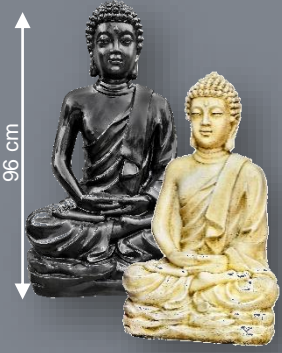

Bouddha penseur
Ton vieilli Réf. 215984
Ton ciré noir Réf. 087343
Long. 33 - Larg. 33 - Ht.47 - Kg 34

Tête bouddha MM
Ton vieilli Réf. 215945
Ton anthracite Réf. 087306
Long. 22 - Larg. 19 - Ht.42 - Kg 16

Tête bouddha GM
Ton vieilli Réf. 215946
Long. 35 - Larg. 35 - Ht.60 - Kg 58

Déesse Shiva
Ton vieilli Réf. 215280
Long. 34 - Larg. 25 - Ht.60 - Kg 32

Buste de bouddha
Ton vieilli Réf. 215205
Long. 20 - Larg. 27 - Ht.49 - Kg 24

Bouddha Kadampa H 150
Ton ciré noir Réf. 087336
Ht.150 - Kg 545

Bouddha Kadampa H 96
Ton vieilli Réf. 215973
Ton ciré noir Réf. 087334
Long. 62 - Larg. 43 - Ht.96 - Kg 170

Bouddha debout MM
Ton vieilli Réf. 215942
Long. 27 - Larg. 27 - Ht.101 - Kg 58