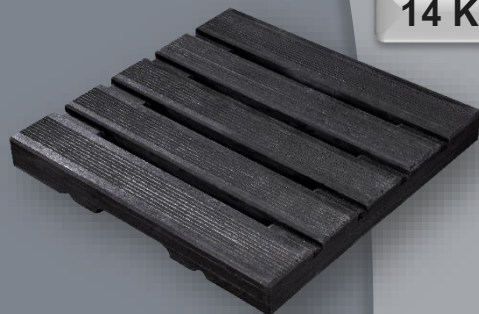

RÉSISTE AU GEL

Retrouvez tous nos
modèles en flashant
notre QR code

Du traditionnel au contemporain...

Les Caillebotis

Résistants aux agressions extérieures, ces caillebotis vous permettront de jouir de vos terrasses et allées en toute quiétude...

14 Kg

Caillebotis
Ton ardoise Réf. 017327
Long. 40 cm
Larg. 40 cm
Ep. 4,5 cm
Poids unitaire : 14 Kg

14 Kg

Caillebotis
Ton bois Réf. 217000
Long. 40 cm
Larg. 40 cm
Ep. 4,5 cm
Poids unitaire : 14 Kg

Prix à l'unité