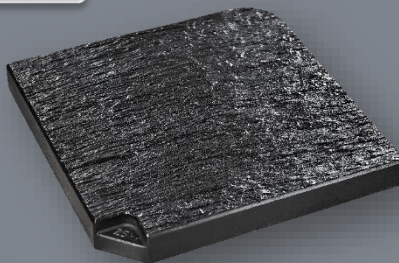

Du traditionnel au contemporain...

Dalle pour piètement de parasol

Permet de stabiliser vos pieds de parasol de façon élégante en toute sécurité

De 14 Kg à 30 Kg par dalle

14 Kg

Réf. 212685 Réf. 017332

16 Kg

Réf. 212694

Réf. 212695

20 Kg

Réf. 016319

Réf. 212683

30 Kg

Réf. 017339

25 Kg