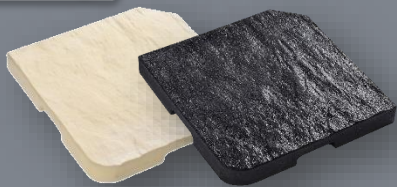

Du traditionnel au contemporain...

Dalle pour piètement de parasol

Permet de stabiliser vos pieds de parasol de façon élégante en toute sécurité

De 14 Kg à 30 Kg par dalle

14 Kg

Réf. 212685 Réf. 017332

16 Kg

Réf. 212694

Réf. 212695

20 Kg

Réf. 016319

Réf. 212683

30 Kg

Réf. 017339

25 Kg