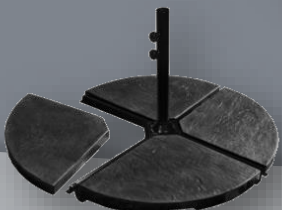

Du traditionnel au contemporain...

Dalle pour piètement de parasol

Permet de stabiliser vos pieds de parasol de façon élégante en toute sécurité

De 14 Kg à 30 Kg par dalle

14 Kg

Réf. 212685 Réf. 017332

16 Kg

Réf. 212694

Réf. 212695

20 Kg

Réf. 016319

Réf. 212683

30 Kg

Réf. 017339

25 Kg

Réf. 017337

22 Kg

Réf. 212650

Réf. 017310

Réf. 018338

Réf. 017338

Réf. 017318