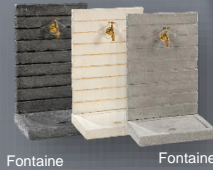

Fontaine
Contemporaine GM
Ton pierre Réf.
216187
Ton ardoise Réf.
017250
Ton zinc Réf. 018250
Long. 49 - Larg. 36 -
Ht. 74 - Kg. 40

Fontaine
Contemporaine PM
Ton pierre Réf.
216188
Ton ardoise Réf.
017260
Ton zinc Réf. 018260
Long. 45 - Larg. 32 -
Ht. 64 - Kg. 30