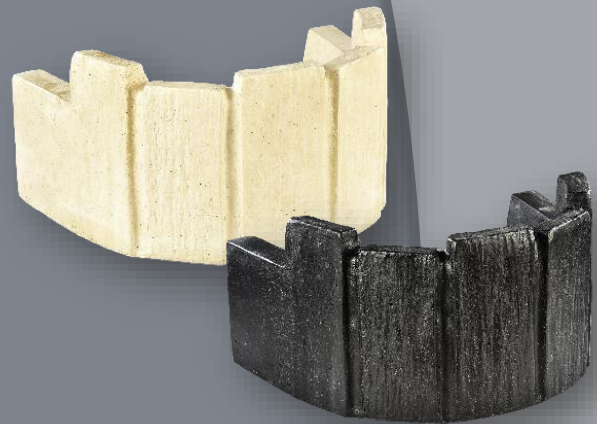

Du traditionnel au contemporain...

Les Jardi'talus

Paysagez vous-même vos talus avec des modules emboîtables originaux et robustes...

Jarditalus PM aspect schiste
 Ton anthracite Réf. 212722
 Ton pierre Réf. 212723
 Long. 39 cm
 Larg. 32 cm
 Ht. 20 cm
 Poids unitaire : 12 Kg

Jarditalus GM aspect schiste
 Ton anthracite Réf. 212724
 Ton pierre Réf. 212725
 Long. 47 cm
 Larg. 38 cm
 Ht. 22 cm
 Poids unitaire : 19,5 Kg

Prix à l'unité

Prix à l'unité