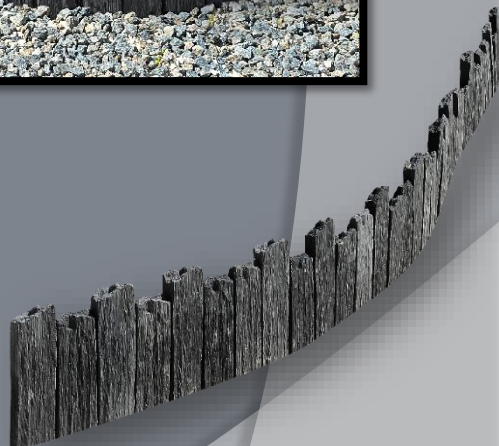

RÉSISTE AU GEL

Retrouvez tous nos
modèles en flashant
notre QR code

Du traditionnel au contemporain...

Les Mini Piquets Schiste

Composez vous-même vos bordures, jardinières et murets avec un élément polyvalent.....

3 Hauteurs
différentes :
25 cm / 28 cm / 33 cm

Mini piquet schiste
Ton anthracite Réf. 212335
Ht. 25 / 28 / 33 cm
Larg. 7,5 cm
Ep. 3.5 cm
Poids unitaire : 1 Kg

Prix à l'unité