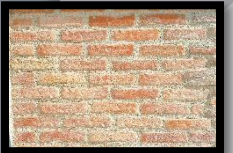

Exemple d'ouverture cintrée

Clé de voute Lys
Réf. 212251

Les pierres de parements

Rustiques GM
Réf. 212426 au M2
Réf. 212439 au ½ M2
(en sachet)

Rustiques
Réf. 212100 au M2
Réf. 212296 au ½ M2
(en sachet)

Pierres Sèches
Réf. 212427 au M2
Réf. 212431 au ½ M2
(en sachet)

Pierres Vendéennes
Réf. 212448 au M2
Réf. 212449 au ½ M2
(en sachet)

Briquettes fines
Réf. 212625 au M2
Réf. 212626 au ½ M2
(en sachet)

Briquettes plates
Réf. 212627 au M2
Réf. 212628 au ½ M2
(en sachet)