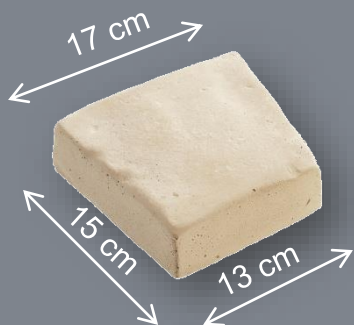

RÉSISTE AU GEL

Retrouvez tous nos
modèles en flashant
notre QR code

Du traditionnel au contemporain...

Les Pavés contour & bordure

Composez vous-même des contours d'arbre, des 1/2 et 1/4 de ronds, des allées ou des bordures avec un pavé unique à poser ou à coller...

Pour Ø intérieur de (en cm)	50	60	70	80	90	100	110	120	130
Nombre de pièces nécessaires	13	15	18	19	22	24	26	28	30

Pavé tour d'arbre
Ton pierre Réf. 212634
Ton anthracite Réf. 212649
Long. 17/13 cm
Larg. 15 cm
Ep. 4.5 cm
Poids unitaire : 2 Kg

Prix à l'unité

Pavé tour d'arbre droit
Ton pierre Réf. 212678
Ton anthracite Réf. 017502
Long. 15 cm
Larg. 15 cm
Ep. 4.5 cm
Poids unitaire : 2 Kg