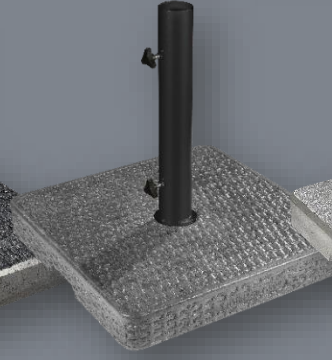

RÉSISTE AU GEL

Retrouvez tous nos
 modèles en flashant
 notre QR code

Du traditionnel au contemporain...

Pied de parasol

Permet de stabiliser votre parasol de façon
 élégante et en toute sécurité

De 15 Kg à 35 Kg par pied

35 Kg

Réf. 017322

Réf. 017326

Réf. 017323

Réf. 018326

Réf. 018322

35 Kg

Réf. 017324