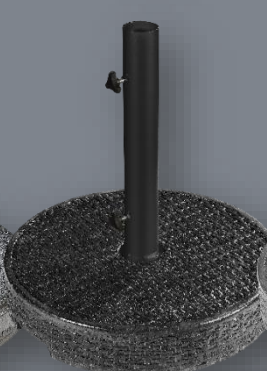

RÉSISTE AU GEL

Retrouvez tous nos
 modèles en flashant
 notre QR code

Du traditionnel au contemporain...

Pied de parasol

Permet de stabiliser votre parasol de façon
 élégante et en toute sécurité

De 15 Kg à 35 Kg par pied

35 Kg

Réf. 017322

Réf. 017326

Réf. 017323

Réf. 018326

Réf. 018322

35 Kg

Réf. 017324