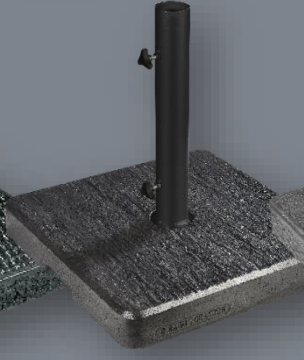

RÉSISTE AU GEL

Retrouvez tous nos
 modèles en flashant
 notre QR code

Du traditionnel au contemporain...

Pied de parasol

Permet de stabiliser votre parasol de façon
 élégante et en toute sécurité

De 15 Kg à 35 Kg par pied

15 Kg

Réf. 017328

Réf. 017334

Réf. 017329

Réf. 017335

Réf. 017330

Réf. 017336

20 Kg

35 Kg

Réf. 017322

Réf. 017326

Réf. 017323

Réf. 018326

Réf. 018322

35 Kg

Réf. 017324