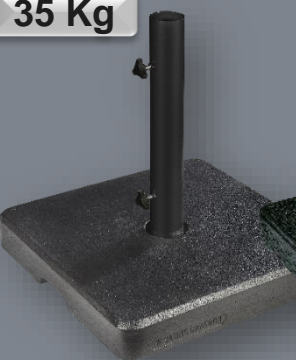

20 Kg

35 Kg

Réf. 017322