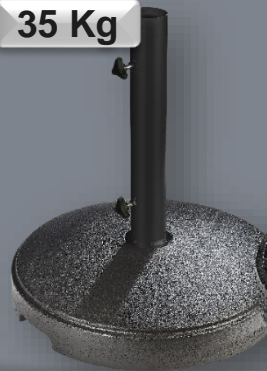

RÉSISTE AU GEL

Retrouvez tous nos
 modèles en flashant
 notre QR code

Du traditionnel au contemporain...

Pied de parasol

Permet de stabiliser votre parasol de façon
 élégante et en toute sécurité

De 15 Kg à 35 Kg par pied

35 Kg

Réf. 017322

Réf. 017326

Réf. 017323

Réf. 018326

Réf. 018322

35 Kg

Réf. 017324