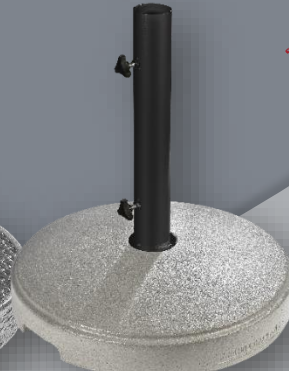

Réf. 018324