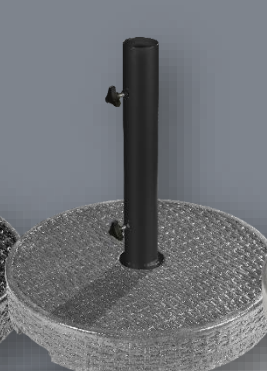

Réf. 018325